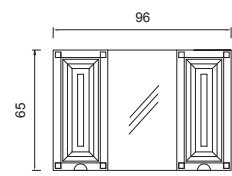

BANYO & VITRİFİYE
Güneş

MİNOLA 65 CM

MİNOLA 80 CM

MİNOLA 100 CM

MİNOLA BOY DOLABI

YAN GÖRÜNÜŞ

KAPAK LAKE
GÖVDE MDF

BEYAZ

GREJ

ANTRASİT

BERGAMA

BERGAMA 65 CM

BERGAMA 80 CM

BERGAMA 100 CM

BERGAMA BOY DOLABI

YAN GÖRÜNÜŞ