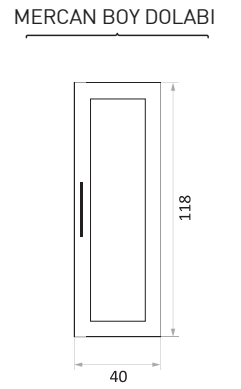

MERCAN

YAN GÖRÜNÜŞ

KAPAK MEMBRAN
GÖVDE MDF

BEYAZ

ANTRASİT