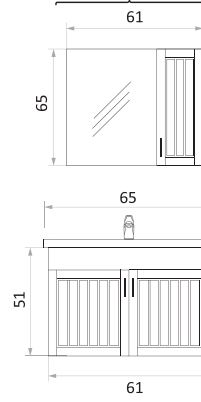

LİMA

BANYO & VİTRİFİYE
Güneş

LİMA 65 CM