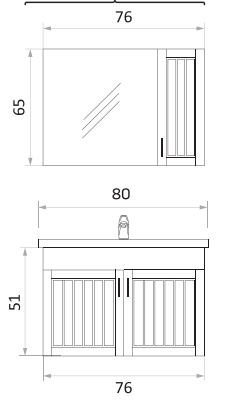

LİMA

BANYO & VİTRİFİYE
Güneş

LİMA 80 CM

KAPAK LAKE
GÖVDE MDF

BEYAZ

GREJ

ANTRASİT