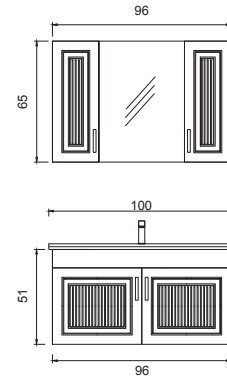

BEYAZ

ANTRASİT

SEYHAN

SEYHAN 65 CM

SEYHAN 80 CM

SEYHAN 100 CM

SEYHAN BOY DOLABI

YAN GÖRÜNÜŞ

KAPAK MEMBRAN
GÖVDE MDF

BEYAZ

ANTRASİT

SEDEF

SEDEF 65 CM

SEDEF 80 CM

SEDEF 100 CM

SEDEF BOY DOLABI