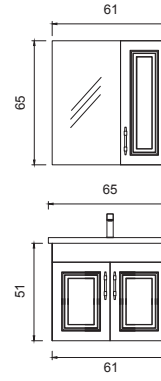

BEYAZ

ANTRASİT

SEYHAN

SEYHAN 65 CM

SEYHAN 80 CM

SEYHAN 100 CM

SEYHAN BOY DOLABI

YAN GÖRÜNÜŞ

YAN GÖRÜNÜŞ

KAPAK MEMBRAN
GÖVDE MDF

BEYAZ

ANTRASİT

SAFİR

SAFİR 65 CM

SAFİR 80 CM

SAFİR 100 CM