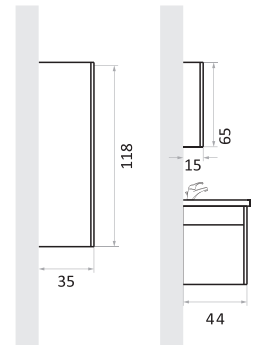

ROYAL

BANYO & VITRİFİYE
Güneş

ROYAL 65 CM

ROYAL 80 CM

ROYAL 100 CM

ROYAL BOY DOLABI

YAN GÖRÜNÜŞ

KAPAK LAKE
GÖVDE MDF

İPEK

BANYO & VITRİFİYE
Güneş

İPEK 65 CM

İPEK 80 CM

İPEK 100 CM

İPEK BOY DOLABI

YAN GÖRÜNÜŞ

KAPAK MEMBRAN
GÖVDE MDF

BEYAZ

ANTRASİT

SEYHAN

SEYHAN 65 CM

SEYHAN 80 CM

SEYHAN 100 CM

SEYHAN BOY DOLABI

YAN GÖRÜNÜŞ