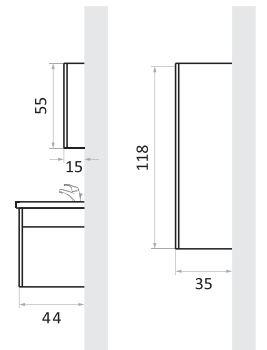

YAN GÖRÜNÜŞ