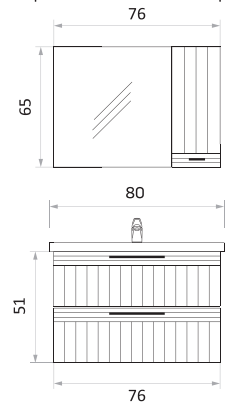

ZÜMRÜT

AÇELYA

PAMUK

DURU

KARDELEN

BANYO & VITRİFİYE
Güneş

KARDELEN 65 CM

KARDELEN 80 CM

KARDELEN 100 CM

KARDELEN BOY DOLABI

YAN GÖRÜNÜŞ

KAPAK LAKE
GÖVDE LAKE

BEYAZ

GREJ

ANTRASİT

MİNOLA

BANYO & VITRİFİYE
Güneş

MİNOLA 65 CM

MİNOLA 80 CM

MİNOLA 100 CM

MİNOLA BOY DOLABI

YAN GÖRÜNÜŞ

KAPAK LAKE
GÖVDE MDF

BEYAZ

GREJ

ANTRASİT

BERGAMA

BERGAMA 65 CM

BERGAMA 80 CM

BERGAMA 100 CM

BERGAMA BOY DOLABI

YAN GÖRÜNÜŞ