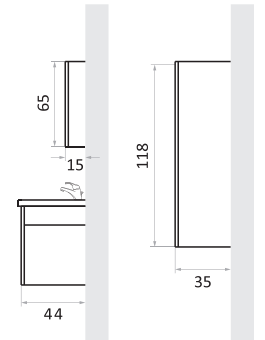

BANYO & VITRİFİYE
Güneş

MİNOLA 65 CM

MİNOLA 80 CM

MİNOLA 100 CM

MİNOLA BOY DOLABI

YAN GÖRÜNÜŞ

KAPAK LAKE
GÖVDE MDF

BEYAZ

GREJ

ANTRASİT

BERGAMA

BERGAMA 65 CM

BERGAMA 80 CM

BERGAMA 100 CM

BERGAMA BOY DOLABI

YAN GÖRÜNÜŞ

BELLA 65 CM

BELLA 80 CM

BELLA 100 CM

BELLA BOY DOLABI

YAN GÖRÜNÜŞ

KAPAK LAKE
GÖVDE MDF

BEYAZ

GREJ

BEYAZ

ANTRASİT

SEYHAN

SEYHAN 65 CM

SEYHAN 80 CM

SEYHAN 100 CM

SEYHAN BOY DOLABI

YAN GÖRÜNÜŞ