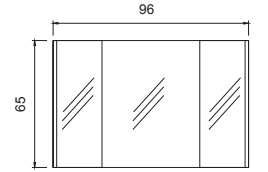

AÇELYA 100 CM