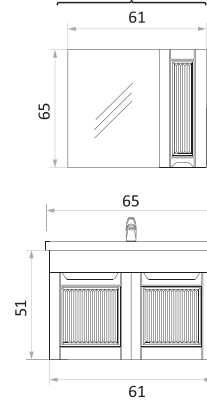

BANYO & VITRİFİYE
Güneş

MİNOLA 65 CM

MİNOLA 80 CM

MİNOLA 100 CM

MİNOLA BOY DOLABI

YAN GÖRÜNÜŞ

KAPAK LAKE
GÖVDE MDF

BEYAZ

GREJ

ANTRASİT

BERGAMA

BERGAMA 65 CM

BERGAMA 80 CM

BERGAMA 100 CM

BERGAMA BOY DOLABI

YAN GÖRÜNÜŞ

LİMA 100 CM

LİMA BOY DOLABI

YAN GÖRÜNÜŞ

KAPAK LAKE
GÖVDE MDF

BEYAZ

GREJ

ANTRASİT

BELLA

BELLA 65 CM

BELLA 80 CM

BELLA 100 CM

BELLA BOY DOLABI

YAN GÖRÜNÜŞ

KAPAK LAKE
GÖVDE MDF

BEYAZ

GREJ