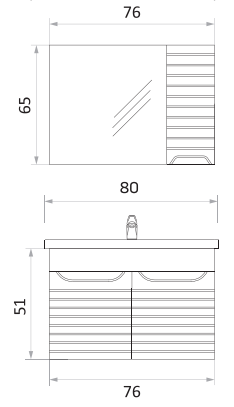

BANYO & VITRİFİYE
Güneş

MİNOLA 65 CM

MİNOLA 80 CM

MİNOLA 100 CM

MİNOLA BOY DOLABI

YAN GÖRÜNÜŞ

KAPAK LAKE
GÖVDE MDF

BEYAZ

GREJ

ANTRASİT

BERGAMA

BERGAMA 65 CM

BERGAMA 80 CM

BERGAMA 100 CM

BERGAMA BOY DOLABI

YAN GÖRÜNÜŞ

BEYAZ

ANTRASİT

SEYHAN

SEYHAN 65 CM

SEYHAN 80 CM

SEYHAN 100 CM

SEYHAN BOY DOLABI

YAN GÖRÜNÜŞ