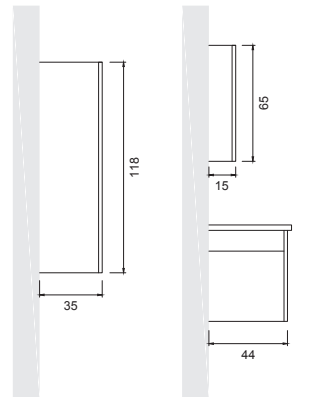

İPEK

BANYO & VITRİFİYE
Güneş

İPEK 65 CM

İPEK 80 CM

İPEK 100 CM

İPEK BOY DOLABI

YAN GÖRÜNÜŞ

KAPAK MEMBRAN
GÖVDE MDF

BEYAZ

ANTRASİT

SEYHAN

SEYHAN 65 CM

SEYHAN 80 CM

SEYHAN 100 CM

SEYHAN BOY DOLABI

YAN GÖRÜNÜŞ