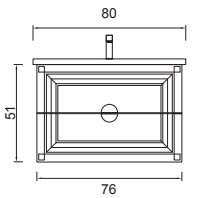

KARDELEN 100 CM

KARDELEN BOY DOLABI

YAN GÖRÜNÜŞ

KAPAK LAKE
GÖVDE LAKE

BEYAZ

GREJ

ANTRASİT

MİNOLA

BANYO & VITRİFİYE
Güneş

MİNOLA 65 CM

MİNOLA 80 CM

MİNOLA 100 CM

MİNOLA BOY DOLABI

YAN GÖRÜNÜŞ

KAPAK LAKE
GÖVDE MDF

BEYAZ

GREJ

ANTRASİT

BERGAMA

BERGAMA 65 CM

BERGAMA 80 CM

BERGAMA 100 CM

BERGAMA BOY DOLABI

YAN GÖRÜNÜŞ