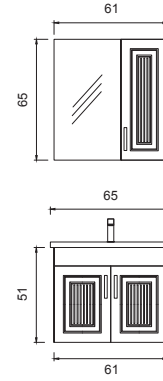

BEYAZ

ANTRASİT

SEYHAN

SEYHAN 65 CM

SEYHAN 80 CM

SEYHAN 100 CM

SEYHAN BOY DOLABI

YAN GÖRÜNÜŞ

KAPAK MEMBRAN
GÖVDE MDF

BEYAZ

ANTRASİT

SEDEF

SEDEF 65 CM

SEDEF 80 CM

SEDEF 100 CM

SEDEF BOY DOLABI