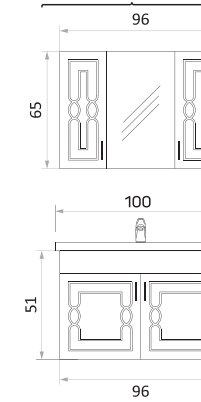

GREJ

ANTRASİT

BERGAMA

BERGAMA 65 CM

BERGAMA 80 CM

BERGAMA 100 CM

BERGAMA BOY DOLABI

YAN GÖRÜNÜŞ

ROYAL

BANYO & VITRİFİYE
Güneş

ROYAL 65 CM

ROYAL 80 CM

ROYAL 100 CM

ROYAL BOY DOLABI

YAN GÖRÜNÜŞ

KAPAK LAKE
GÖVDE MDF

BEYAZ

ANTRASİT

SEYHAN

SEYHAN 65 CM

SEYHAN 80 CM

SEYHAN 100 CM

SEYHAN BOY DOLABI

YAN GÖRÜNÜŞ