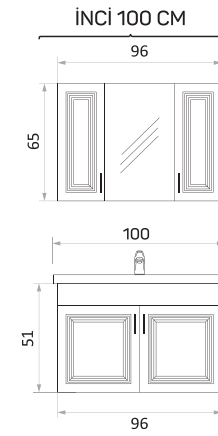

İNÇİ

BANYO & VİTRİFİYE
Güneş

YAN GÖRÜNÜŞ