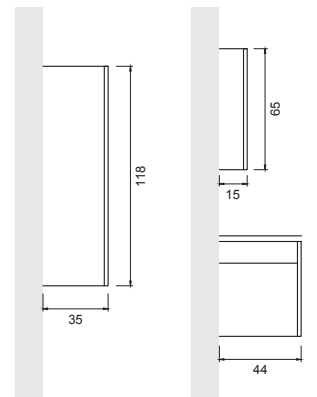

BEYAZ

ANTRASİT

SEYHAN

SEYHAN 65 CM

SEYHAN 80 CM

SEYHAN 100 CM

SEYHAN BOY DOLABI

YAN GÖRÜNÜŞ

KAPAK MEMBRAN
GÖVDE MDF

BEYAZ

ANTRASİT

SEDEF

SEDEF 65 CM

SEDEF 80 CM

SEDEF 100 CM

SEDEF BOY DOLABI

YAN GÖRÜNÜŞ

KAPAK MEMBRAN
GÖVDE MDF

BEYAZ

ANTRASİT

SAFİR

SAFİR 65 CM

SAFİR 80 CM

SAFİR 100 CM