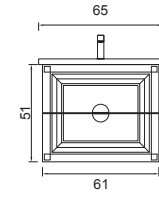

KARDELEN 100 CM

KARDELEN BOY DOLABI

YAN GÖRÜNÜŞ

KAPAK LAKE
GÖVDE LAKE

BEYAZ

GREJ

ANTRASİT

MİNOLA

BANYO & VITRİFİYE
Güneş

MİNOLA 65 CM

MİNOLA 80 CM

MİNOLA 100 CM

MİNOLA BOY DOLABI

YAN GÖRÜNÜŞ

KAPAK LAKE
GÖVDE MDF

BEYAZ

GREJ

ANTRASİT

BERGAMA

BERGAMA 65 CM

BERGAMA 80 CM

BERGAMA 100 CM

BERGAMA BOY DOLABI

YAN GÖRÜNÜŞ