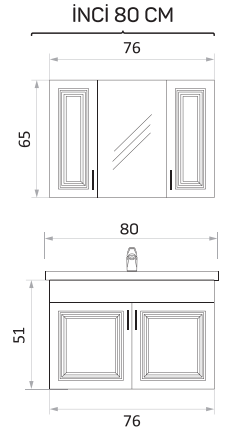

İNÇİ

BANYO & VİTRİFİYE
Güneş

YAN GÖRÜNÜŞ