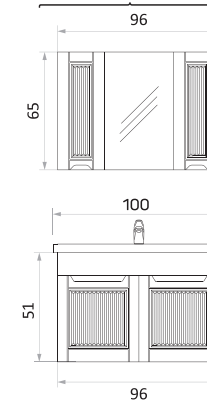

BELLA 100 CM