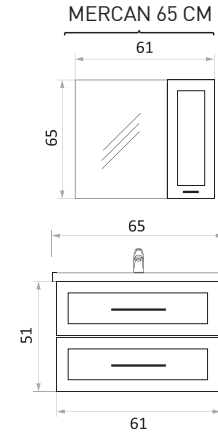

MERCAN

YAN GÖRÜNÜŞ

KAPAK MEMBRAN
GÖVDE MDF

BEYAZ

ANTRASİT