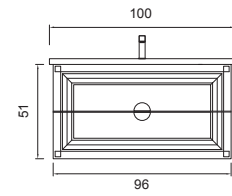

BANYO & VITRİFİYE
Güneş

MİNOLA 65 CM

MİNOLA 80 CM

MİNOLA 100 CM

MİNOLA BOY DOLABI

YAN GÖRÜNÜŞ

KAPAK LAKE
GÖVDE MDF

BEYAZ

GREJ

ANTRASİT

BERGAMA

BERGAMA 65 CM

BERGAMA 80 CM

BERGAMA 100 CM

BERGAMA BOY DOLABI

YAN GÖRÜNÜŞ