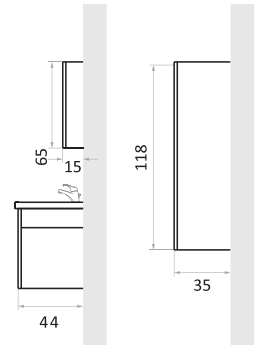

BANYO & VITRİFİYE
Güneş

MİNOLA 65 CM

MİNOLA 80 CM

MİNOLA 100 CM

MİNOLA BOY DOLABI

YAN GÖRÜNÜŞ

KAPAK LAKE
GÖVDE MDF

BEYAZ

GREJ

ANTRASİT

BERGAMA

BERGAMA 65 CM

BERGAMA 80 CM

BERGAMA 100 CM

BERGAMA BOY DOLABI

YAN GÖRÜNÜŞ

BEYAZ

ANTRASİT

SEYHAN

SEYHAN 65 CM

SEYHAN 80 CM

SEYHAN 100 CM

SEYHAN BOY DOLABI

YAN GÖRÜNÜŞ