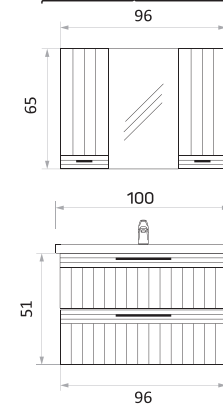

KARDELEN 100 CM