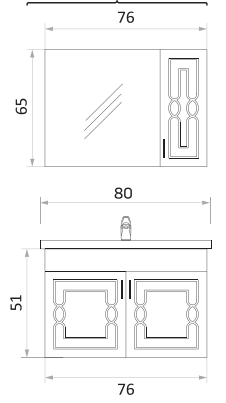

ROYAL

BANYO & VITRİFİYE
Güneş

ROYAL 80 CM

KAPAK LAKE
GÖVDE MDF

BEYAZ

GREJ

ANTRASİT