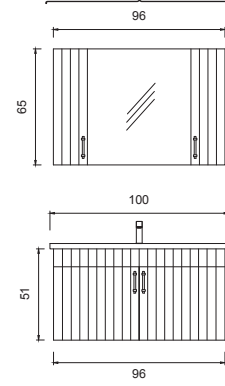

İPEK

BANYO & VITRİFİYE
Güneş

İPEK 65 CM

İPEK 80 CM

İPEK 100 CM

İPEK BOY DOLABI

YAN GÖRÜNÜŞ

KAPAK MEMBRAN
GÖVDE MDF

BEYAZ

ANTRASİT

SEYHAN

SEYHAN 65 CM

SEYHAN 80 CM

SEYHAN 100 CM

SEYHAN BOY DOLABI

YAN GÖRÜNÜŞ