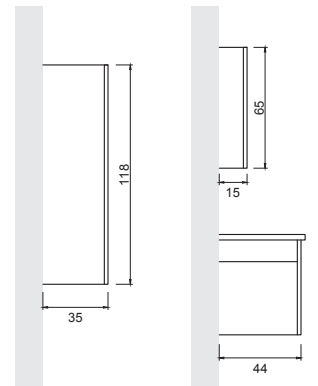

ZÜMRÜT 80 CM

ZÜMRÜT 100 CM

ZÜMRÜT BOY DOLABI

YAN GÖRÜNÜŞ

KAPAK MEMBRAN
GÖVDE MDF

BEYAZ

ANTRASİT

AÇELYA