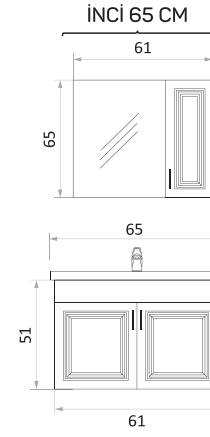

İNÇİ

BANYO & VİTRİFİYE
Güneş

YAN GÖRÜNÜŞ