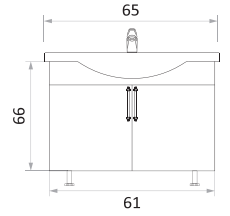

DURU

DURU 65 CM

KAPAK MDF
GÖVDE MDF

BEYAZ

ANTRASİT

LEFKAS
(MEŞE)

PERA
(CEVİZ)