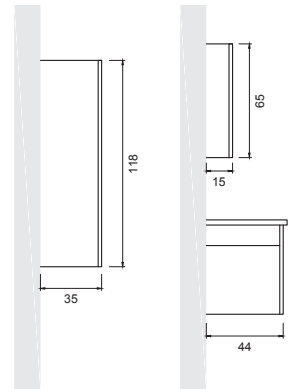

ZÜMRÜT 80 CM

ZÜMRÜT 100 CM

ZÜMRÜT BOY DOLABI

YAN GÖRÜNÜŞ

KAPAK MEMBRAN
GÖVDE MDF

BEYAZ

ANTRASİT

AÇELYA

BANYO & VITRİFİYE
Güneş

AÇELYA 80 CM

AÇELYA 100 CM

AÇELYA BOY DOLABI

YAN GÖRÜNÜŞ

KAPAK MDF
GÖVDE MDF

BEYAZ

ANTRASİT