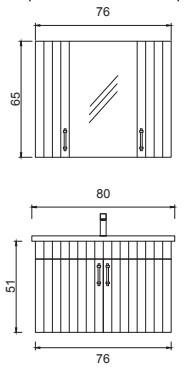

İPEK

BANYO & VITRİFİYE
Güneş

İPEK 65 CM

İPEK 80 CM

İPEK 100 CM

İPEK BOY DOLABI

YAN GÖRÜNÜŞ

KAPAK MEMBRAN
GÖVDE MDF

BEYAZ

ANTRASİT

SEYHAN

SEYHAN 65 CM

SEYHAN 80 CM

SEYHAN 100 CM

SEYHAN BOY DOLABI

YAN GÖRÜNÜŞ