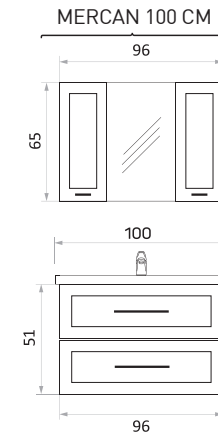

MERCAN

YAN GÖRÜNÜŞ

KAPAK MEMBRAN
GÖVDE MDF

BEYAZ

ANTRASİT