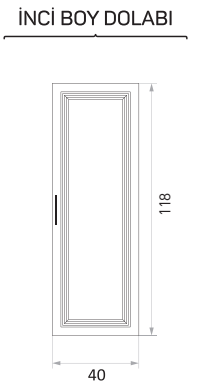

İNÇİ

BANYO & VİTRİFİYE
Güneş

YAN GÖRÜNÜŞ