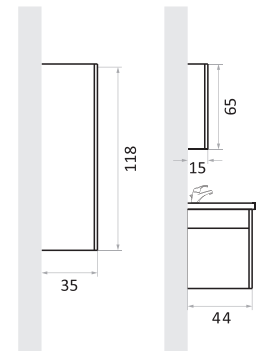

YAN GÖRÜNÜŞ

KAPAK MEMBRAN
GÖVDE MDF

BEYAZ

ANTRASİT