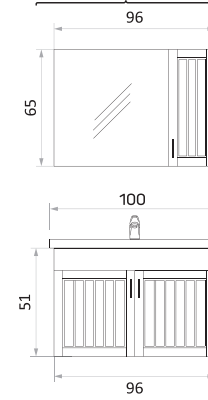

LİMA

BANYO & VİTRİFİYE
Güneş

LİMA 100 CM

KAPAK LAKE
GÖVDE MDF

BEYAZ

GREJ

ANTRASİT