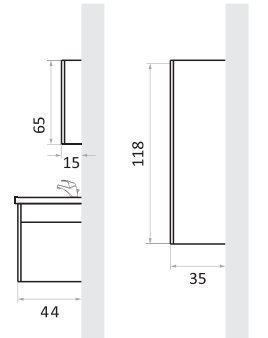

YAN GÖRÜNÜŞ

KAPAK LAKE
GÖVDE MDF

BEYAZ

GREJ

ANTRASİT