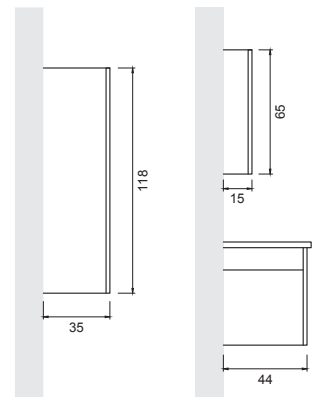

YAN GÖRÜNÜŞ