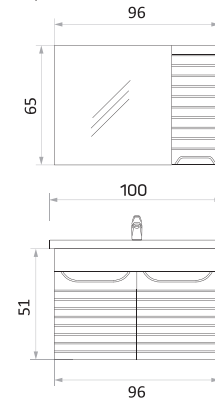

BANYO & VITRİFİYE
Güneş

MİNOLA 65 CM

MİNOLA 80 CM

MİNOLA 100 CM

MİNOLA BOY DOLABI

YAN GÖRÜNÜŞ

KAPAK LAKE
GÖVDE MDF

BEYAZ

GREJ

ANTRASİT

BERGAMA

BERGAMA 65 CM

BERGAMA 80 CM

BERGAMA 100 CM

BERGAMA BOY DOLABI

YAN GÖRÜNÜŞ