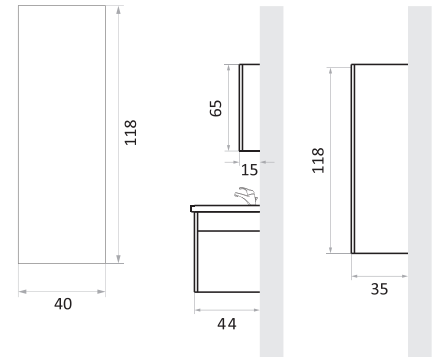

DURU

DURU 55 CM

DURU 65 CM

DURU 80 CM

DURU 100 CM

KAPAK MDF
GÖVDE MDF

BEYAZ

ANTRASİT