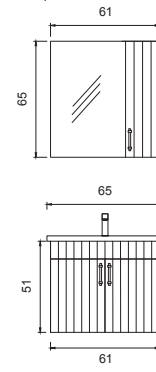

İPEK

BANYO & VITRİFİYE
Güneş

İPEK 65 CM

İPEK 80 CM

İPEK 100 CM

İPEK BOY DOLABI

YAN GÖRÜNÜŞ

KAPAK MEMBRAN
GÖVDE MDF

BEYAZ

ANTRASİT

SEYHAN

SEYHAN 65 CM

SEYHAN 80 CM

SEYHAN 100 CM

SEYHAN BOY DOLABI

YAN GÖRÜNÜŞ