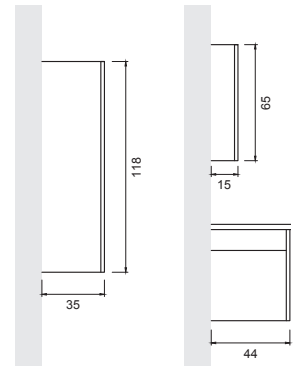

İPEK

BANYO & VITRİFİYE
Güneş

İPEK 65 CM

İPEK 80 CM

İPEK 100 CM

İPEK BOY DOLABI

YAN GÖRÜNÜŞ

KAPAK MEMBRAN
GÖVDE MDF

BEYAZ

ANTRASİT

SEYHAN

SEYHAN 65 CM

SEYHAN 80 CM

SEYHAN 100 CM

SEYHAN BOY DOLABI

YAN GÖRÜNÜŞ

KAPAK MEMBRAN
GÖVDE MDF

BEYAZ

ANTRASİT

SEDEF

SEDEF 65 CM

SEDEF 80 CM

SEDEF 100 CM

SEDEF BOY DOLABI