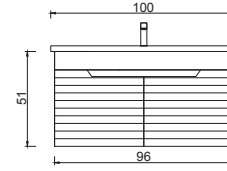

ZÜMRÜT 100 CM