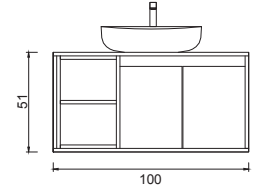

AÇELYA 100 CM