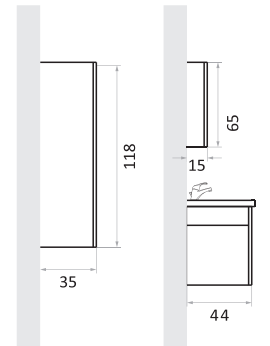

KAPAK LAKE
GÖVDE MDF

BEYAZ

GREJ

ANTRASİT