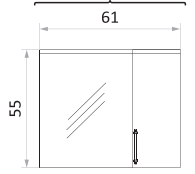

DURU

DURU 65 CM

KAPAK MDF
GÖVDE MDF

BEYAZ

ANTRASİT

LEFKAS
(MEŞE)

PERA
(CEVİZ)