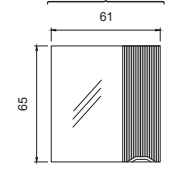

ROYAL

BANYO & VITRİFİYE
Güneş

ROYAL 65 CM

ROYAL 80 CM

ROYAL 100 CM

ROYAL BOY DOLABI

YAN GÖRÜNÜŞ

KAPAK LAKE
GÖVDE MDF

İPEK

BANYO & VITRİFİYE
Güneş

İPEK 65 CM

İPEK 80 CM

İPEK 100 CM

İPEK BOY DOLABI

YAN GÖRÜNÜŞ

KAPAK MEMBRAN
GÖVDE MDF

BEYAZ

ANTRASİT

SEYHAN

SEYHAN 65 CM

SEYHAN 80 CM

SEYHAN 100 CM

SEYHAN BOY DOLABI

YAN GÖRÜNÜŞ