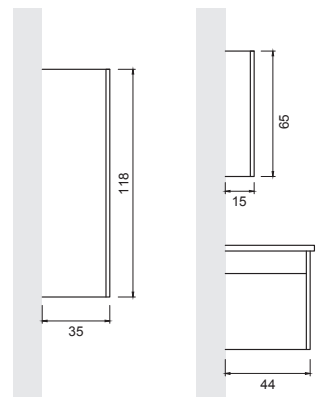

BANYO & VITRİFİYE
Güneş

MİNOLA 65 CM

MİNOLA 80 CM

MİNOLA 100 CM

MİNOLA BOY DOLABI

YAN GÖRÜNÜŞ

KAPAK LAKE
GÖVDE MDF

BEYAZ

GREJ

ANTRASİT

BERGAMA

BERGAMA 65 CM

BERGAMA 80 CM

BERGAMA 100 CM

BERGAMA BOY DOLABI

YAN GÖRÜNÜŞ

BEYAZ

ANTRASİT

SEYHAN

SEYHAN 65 CM

SEYHAN 80 CM

SEYHAN 100 CM

SEYHAN BOY DOLABI

YAN GÖRÜNÜŞ