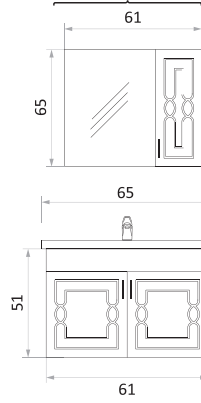

ROYAL

BANYO & VITRİFİYE
Güneş

ROYAL 65 CM