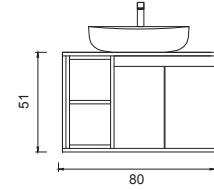

AÇELYA

BANYO & VITRİFİYE
Güneş

AÇELYA 80 CM