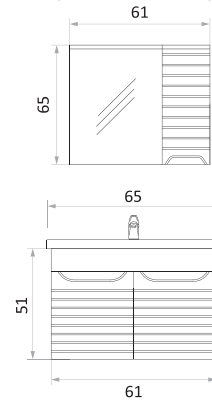

BANYO & VITRİFİYE
Güneş

MİNOLA 65 CM

MİNOLA 80 CM

MİNOLA 100 CM

MİNOLA BOY DOLABI

YAN GÖRÜNÜŞ

KAPAK LAKE
GÖVDE MDF

BEYAZ

GREJ

ANTRASİT

BERGAMA

BERGAMA 65 CM

BERGAMA 80 CM

BERGAMA 100 CM

BERGAMA BOY DOLABI

YAN GÖRÜNÜŞ

BEYAZ

ANTRASİT

SEYHAN

SEYHAN 65 CM

SEYHAN 80 CM

SEYHAN 100 CM

SEYHAN BOY DOLABI

YAN GÖRÜNÜŞ