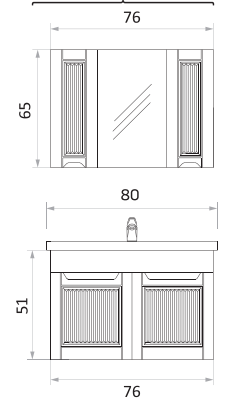

GREJ

ANTRASİT

BERGAMA

BERGAMA 65 CM

BERGAMA 80 CM

BERGAMA 100 CM

BERGAMA BOY DOLABI

YAN GÖRÜNÜŞ

LİMA 100 CM

LİMA BOY DOLABI

YAN GÖRÜNÜŞ

KAPAK LAKE
GÖVDE MDF

BEYAZ

GREJ

ANTRASİT

BELLA

BELLA 65 CM

BELLA 80 CM

BELLA 100 CM

BELLA BOY DOLABI

YAN GÖRÜNÜŞ

KAPAK LAKE
GÖVDE MDF

BEYAZ

GREJ