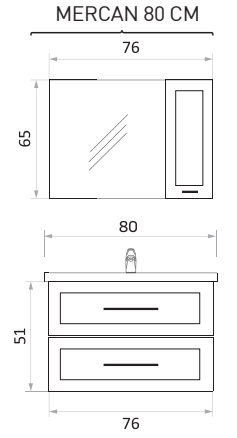

MERCAN

YAN GÖRÜNÜŞ

KAPAK MEMBRAN
GÖVDE MDF

BEYAZ

ANTRASİT