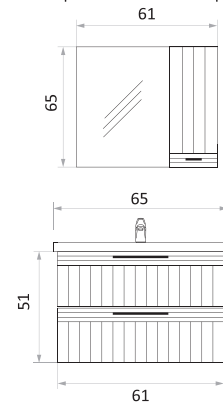

KARDELEN

BANYO & VITRİFİYE
Güneş

KARDELEN 65 CM