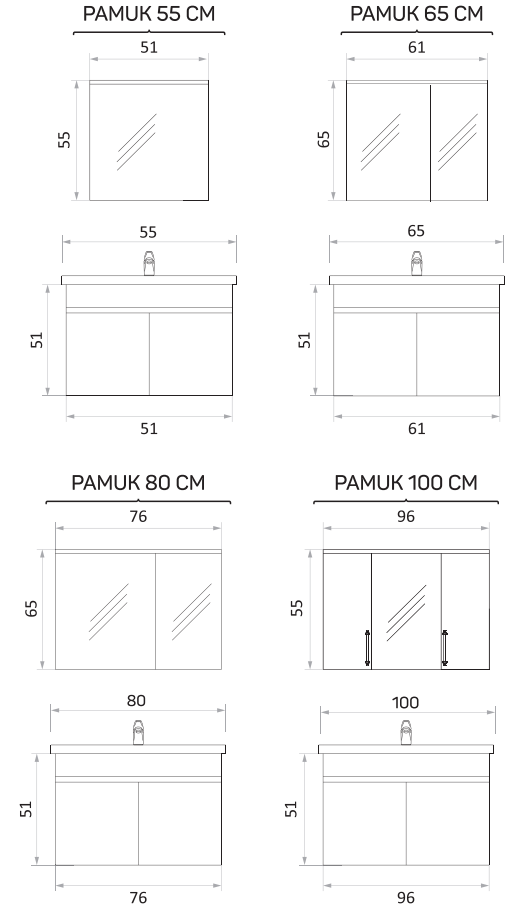

PAMUK

PAMUK BOY DOLABI

YAN GÖRÜNÜŞ

KAPAK MDF
GÖVDE MDF

BEYAZ

ANTRASİT

LEFKAS
(MEŞE)

PERA
(CEVİZ)