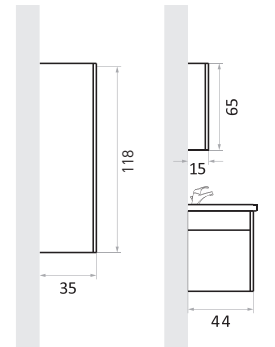

YAN GÖRÜNÜŞ

KAPAK LAKE
GÖVDE LAKE

BEYAZ

GREJ

ANTRASİT