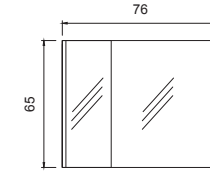

AÇELYA

BANYO & VITRİFİYE
Güneş

AÇELYA 80 CM