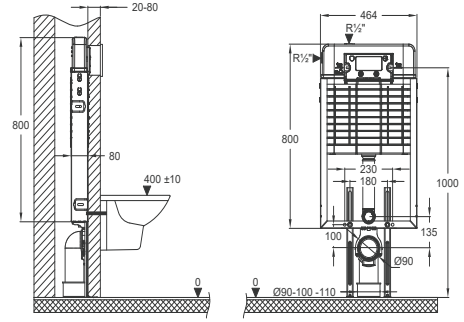

KOD	RENK	FİYAT/TL
8128-980	GALVANİZ	

- Tuğla duvar için montaj. En ince, strafor dahil 80mm. 400 Kg Yük taşıyabilen galvaniz konsol. Desarj seviyesi 2-3 Lt az boşaltma, 4-6 Lt tam boşaltma.
- 10 yıl garantili küresel ara musluk.
- 10 yıl garantiliçelik fleks bağlantı, (Patentli faydalı model) İnce duvar uygulamasında ekstra yer kazanılması için ayakları konsol içinden ve dışından uygulama imkanı.
- Birebir sızdırmazlık ve basınç testleri yapılmıştır.
- Ø 90-110 mm redüksiyonlu dirsek ve dirsek kelepçesi üzerinde ekstra taharet kelepçesi.
- Geri emiş yapmayan filtreli, sessiz ve ani kapatmalı Flotör (EN 14124'e göre Class II)
- Kauçuk parçalar hariç 5 yıl garanti.
- TS EN 14055 Kalite Belgesi.
- Kumanda paneli hariçtir.