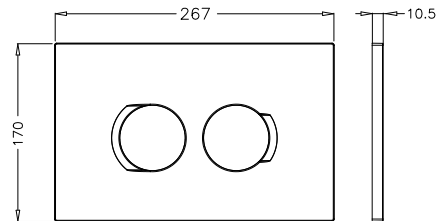

8210 Kumanda Paneli

Kumanda Paneli

KOD	RENK	FİYAT/TL
8210-921	PARLAK KROM	
8210-922	MAT KROM