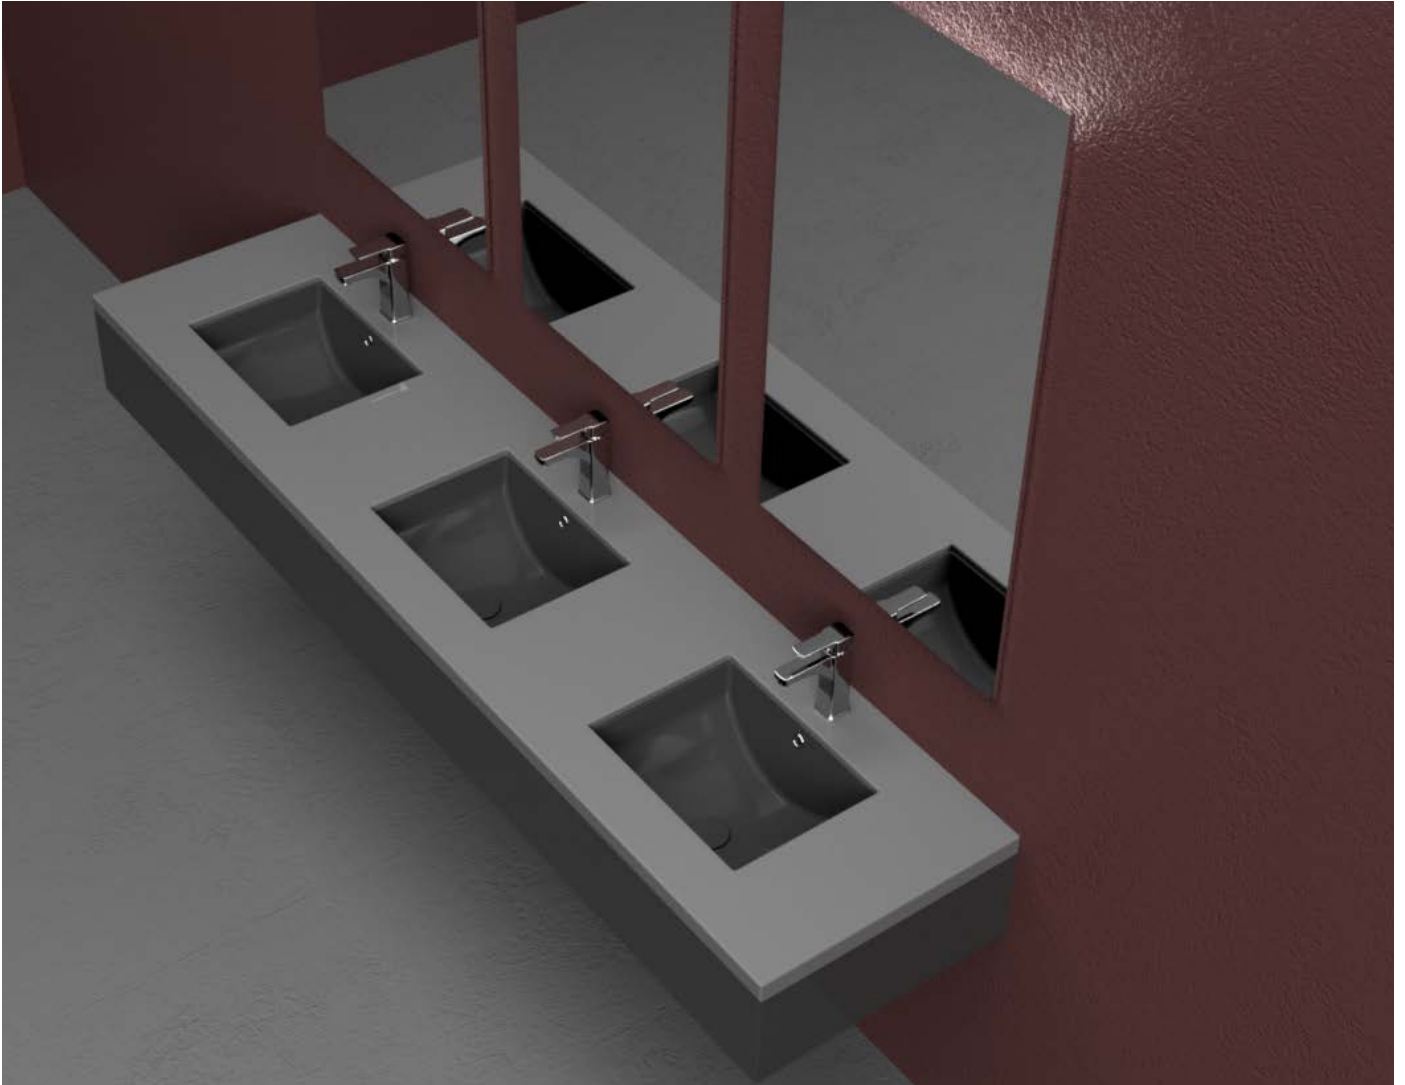

KOD	RENK	FİYAT/TL
5448-131-101	PARLAK BEYAZ	2.040 ₺
5448-131-102	MAT BEYAZ	2.652 ₺
5448-131-XXX	RENKLİ	3.060 ₺

* Seramik sifon kapağı dahil değildir.

* KDV dahil değildir.