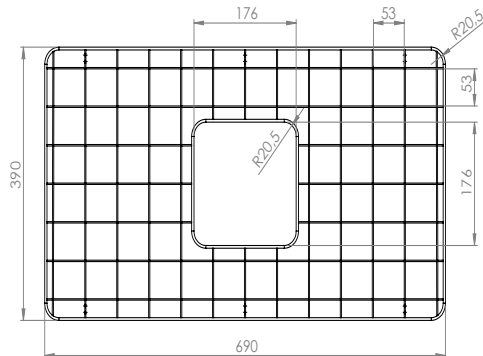

8376 Forte Grill

Çelik tel

KOD	RENK	FİYAT/TL
8376-901	PARLAK ÇELİK	

Çelik tel ızgara ile birlikte kullanımı tavsiyedir.
760 x 460 x 225 mm.

Klozetler İçin Yardımcı Ürünler Fiyat Listesi

8440 Klozet Kapağı

440 x363 mm Yavaş Kapanır Klozet Kapağı